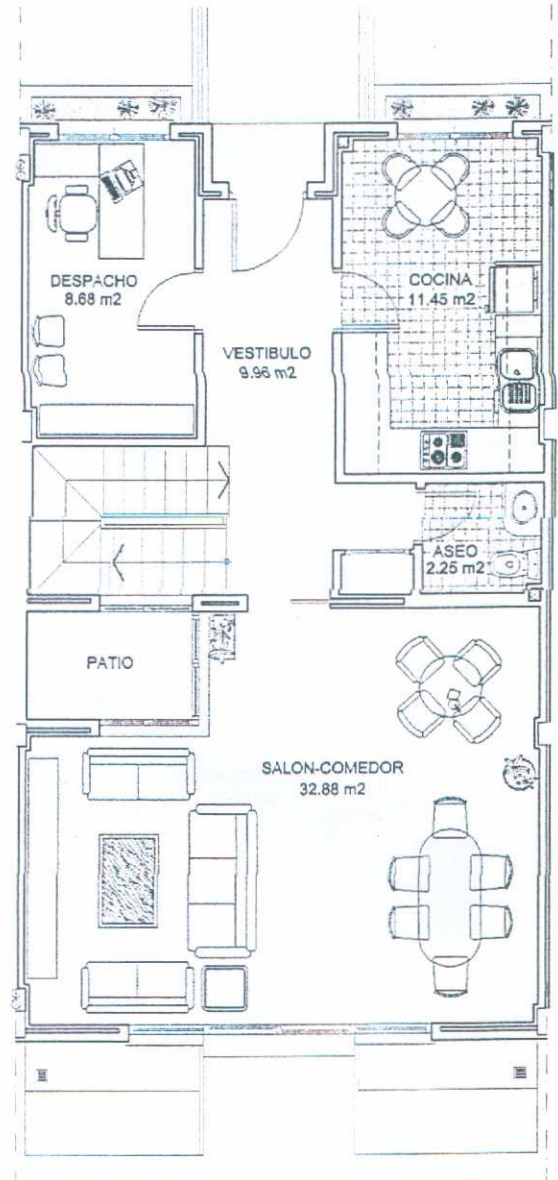

Garaje Capacidad  
6 coches

Garaje  
Cuarto office plancha  
Hab servicio + baño  
120 m<sup>2</sup>

P

Hab Servicio

Aseo

office plancha

PLANTA BAJA

Terraza 40m<sup>2</sup>  
Forrada en Madera  
IP